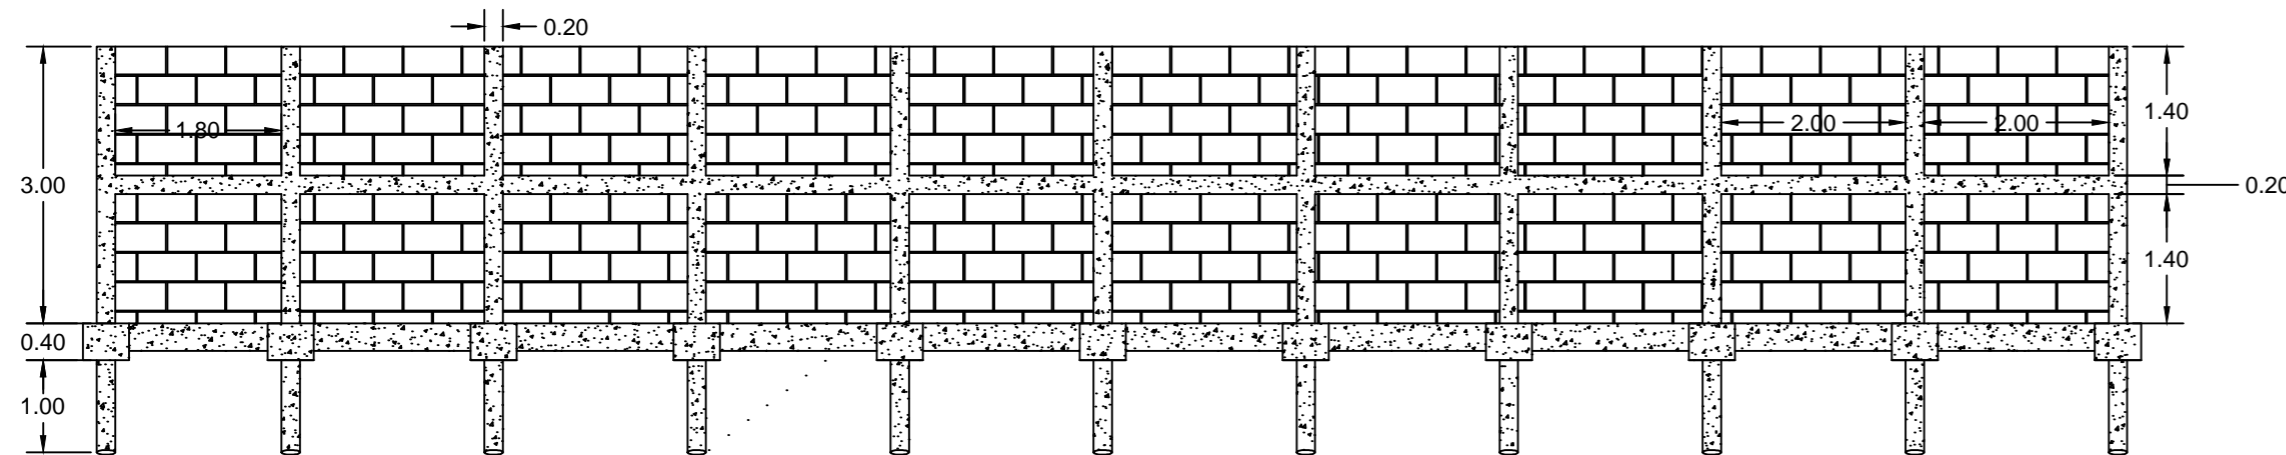

## Sapata

Muro de Arrimo - Lado Terreno  
Vista Frontal

Muro de Arrimo - Lado Escola  
Vista Frontal

	Proprietário: Prefeitura Municipal de Monte Belo		CNPJ: 18.668.376/0001-34	
	Projeto: Muro de Arrimo		Folha: 01/01	
Planta: Localização e Estrutural		Data: 28/11/2016		
Escala: 1/100		Responsável Técnico: Matheus Alves Duarte		
		CREA: 188.265/D		